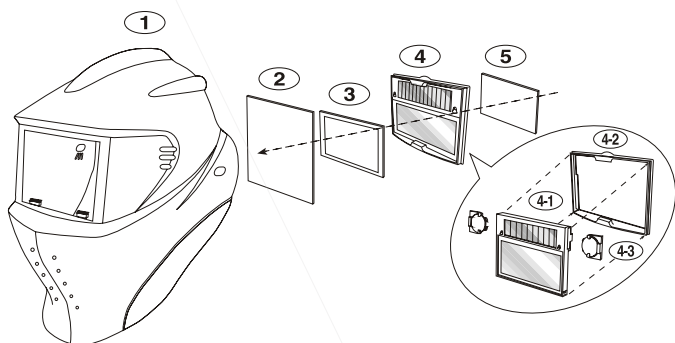

Ersatzteilliste

SERVOGLAS 4000

Part No.	Parts
1	Maskenschale
2	Schutzscheibe außen 122x86mm
3	Vergrößerungslinse optional
4-1	Schweißfilterkassette
4-2	Halterung Filter
4-3	Batterien Cr2032
5	Schutzscheibe innen 110x47mm

SERVOGLAS 5000

Autolift

Pro

Part No.	Parts
1	Maskenschale
2	Schutzscheibe innen Schleifschutz
3	Vergrößerungslinse optional
4A	Auto lift Halterung
4A-1	Kontrolleinheit außen
4A-2	Kabelsatz
4P	Halterung f. Pro
5	Schutzscheibe innen
6	Schweißfilterkassette
6-1	Batterien Cr2032
7	Schutzscheibe außen 117x95mm
8	Außenschutz
9A	Druckknopf-Set
9A-1	Druckknopf
9A-2	Feder Druckknopf
9P	Halterung Pro
9P-1	Knopf Pro
9-3	Scheibe Knopf Pro
9-4	Schraube Knopf Pro
10	Kopfhalterung-Set
10-1L	Stecker
10-1R	Stecker
10-2L	Öse
10-2R	Öse
10-3L	Feder
10-3R	Feder
10-4	Mutter
10-5	Mutter
11	Halterung

Part No.	Parts
HB	Kopfgestell
HN	Knopf-Set
HN-1	Stecker
HN-2	Gestell-Halter
HN-3L	Stopper links
HN-3R	Stopper rechts
HN-4	Scheibe
HN-5	Druckscheibe
HN-6	Stellrad