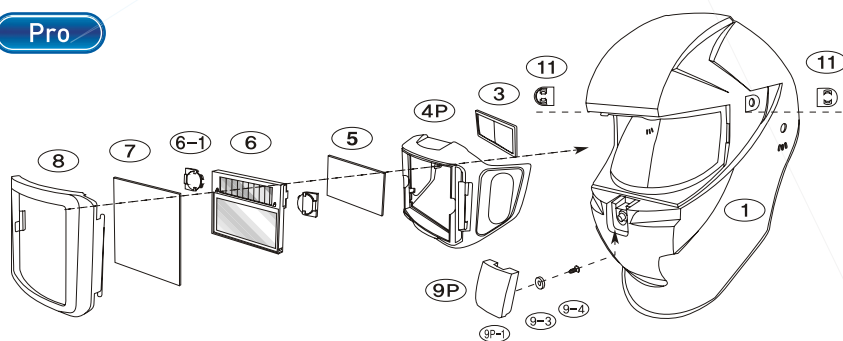

Ersatzteilliste

SERVOGLAS 4000

Part No.	Parts
1	Maskenschale
2	Schutzscheibe außen 122x86mm
3	Vergrößerungslinse optional
4-1	Schweißfilterkassette
4-2	Halterung Filter
4-3	Batterien Cr2032
5	Schutzscheibe innen 110x47mm

SERVOGLAS 5000

Autolift

Pro

Part No.	Parts
1	Maskenschale
2	Schutzscheibe innen Schleifschutz
3	Vergrößerungslinse optional
4A	Auto lift Halterung
4A-1	Kontrolleinheit außen
4A-2	Kabelsatz
4P	Halterung f. Pro
5	Schutzscheibe innen
6	Schweißfilterkassette
6-1	Batterien Cr2032
7	Schutzscheibe außen 117x95mm
8	Außenschutz
9A	Druckknopf-Set
9A-1	Druckknopf
9A-2	Feder Druckknopf
9P	Halterung Pro
9P-1	Knopf Pro
9-3	Scheibe Knopf Pro
9-4	Schraube Knopf Pro
10	Kopfhalterung-Set
10-1L	Stecker
10-1R	Stecker
10-2L	Öse
10-2R	Öse
10-3L	Feder
10-3R	Feder
10-4	Mutter
10-5	Mutter
11	Halterung

Part No.	Parts
HB	Kopfgestell
HN	Knopf-Set
HN-1	Stecker
HN-2	Gestell-Halter
HN-3L	Stopper links
HN-3R	Stopper rechts
HN-4	Scheibe
HN-5	Druckscheibe
HN-6	Stellrad