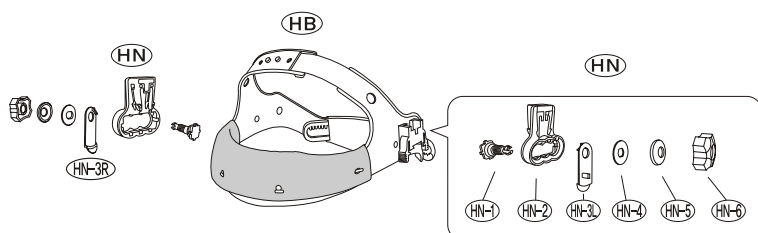

SERVOGLAS 5000

Autolift

Pro

Part No.	Parts
1	Maskenschale
2	Schutzscheibe innen Schleifschutz
3	Vergrößerungslinse optional
4A	Auto lift Halterung
4A-1	Kontrolleinheit außen
4A-2	Kabelsatz
4P	Halterung f. Pro
5	Schutzscheibe innen
6	Schweißfilterkassette
6-1	Batterien Cr2032
7	Schutzscheibe außen 117x95mm
8	Außenschutz
9A	Druckknopf-Set
9A-1	Druckknopf
9A-2	Feder Druckknopf
9P	Halterung Pro
9P-1	Knopf Pro
9-3	Scheibe Knopf Pro
9-4	Schraube Knopf Pro
10	Kopfhalterung-Set
10-1L	Stecker
10-1R	Stecker
10-2L	Öse
10-2R	Öse
10-3L	Feder
10-3R	Feder
10-4	Mutter
10-5	Mutter
11	Halterung

Part No.	Parts
HB	Kopfgestell
HN	Knopf-Set
HN-1	Stecker
HN-2	Gestell-Halter
HN-3L	Stopper links
HN-3R	Stopper rechts
HN-4	Scheibe
HN-5	Druckscheibe
HN-6	Stellrad