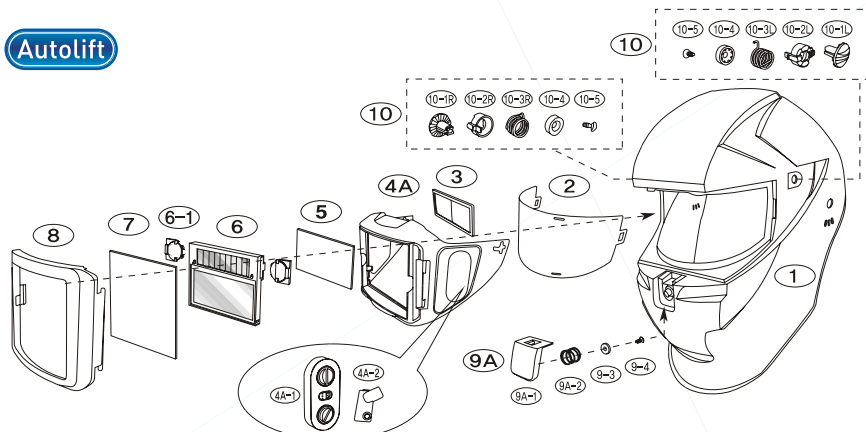

Ersatzteilliste

SERVOGLAS 4000

Part No.	Parts
1	Maskenschale
2	Schutzscheibe außen 122x86mm
3	Vergrößerungslinse optional
4-1	Schweißfilterkassette
4-2	Halterung Filter
4-3	Batterien Cr2032
5	Schutzscheibe innen 110x47mm

SERVOGLAS 5000

Autolift

Pro

Part No.	Parts
1	Maskenschale
2	Schutzscheibe innen Schleifschutz
3	Vergrößerungslinse optional
4A	Auto lift Halterung
4A-1	Kontrolleinheit außen
4A-2	Kabelsatz
4P	Halterung f. Pro
5	Schutzscheibe innen
6	Schweißfilterkassette
6-1	Batterien Cr2032
7	Schutzscheibe außen 117x95mm
8	Außenschutz
9A	Druckknopf-Set
9A-1	Druckknopf
9A-2	Feder Druckknopf
9P	Halterung Pro
9P-1	Knopf Pro
9-3	Scheibe Knopf Pro
9-4	Schraube Knopf Pro
10	Kopfhalterung-Set
10-1L	Stecker
10-1R	Stecker
10-2L	Öse
10-2R	Öse
10-3L	Feder
10-3R	Feder
10-4	Mutter
10-5	Mutter
11	Halterung

Part No.	Parts
HB	Kopfgestell
HN	Knopf-Set
HN-1	Stecker
HN-2	Gestell-Halter
HN-3L	Stopper links
HN-3R	Stopper rechts
HN-4	Scheibe
HN-5	Druckscheibe
HN-6	Stellrad